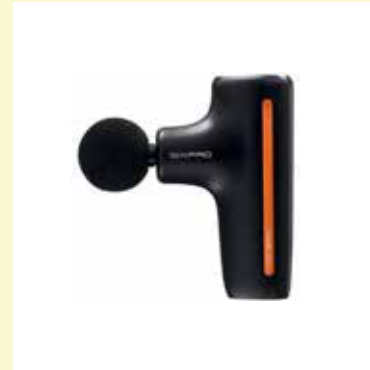

## SIXPAD トレーニング&リカバリーセット

SIXPAD は、EMS（Electrical Muscle Stimulation：電気筋肉刺激）技術を活用したトレーニングデバイス。

■SIXPAD Powersuit Core Belt (S/M/L/LL)

■SIXPAD Sauna Suit (S/M/L/LL)

■SIXPAD Foot Fit3

■SIXPAD Power Gun Active